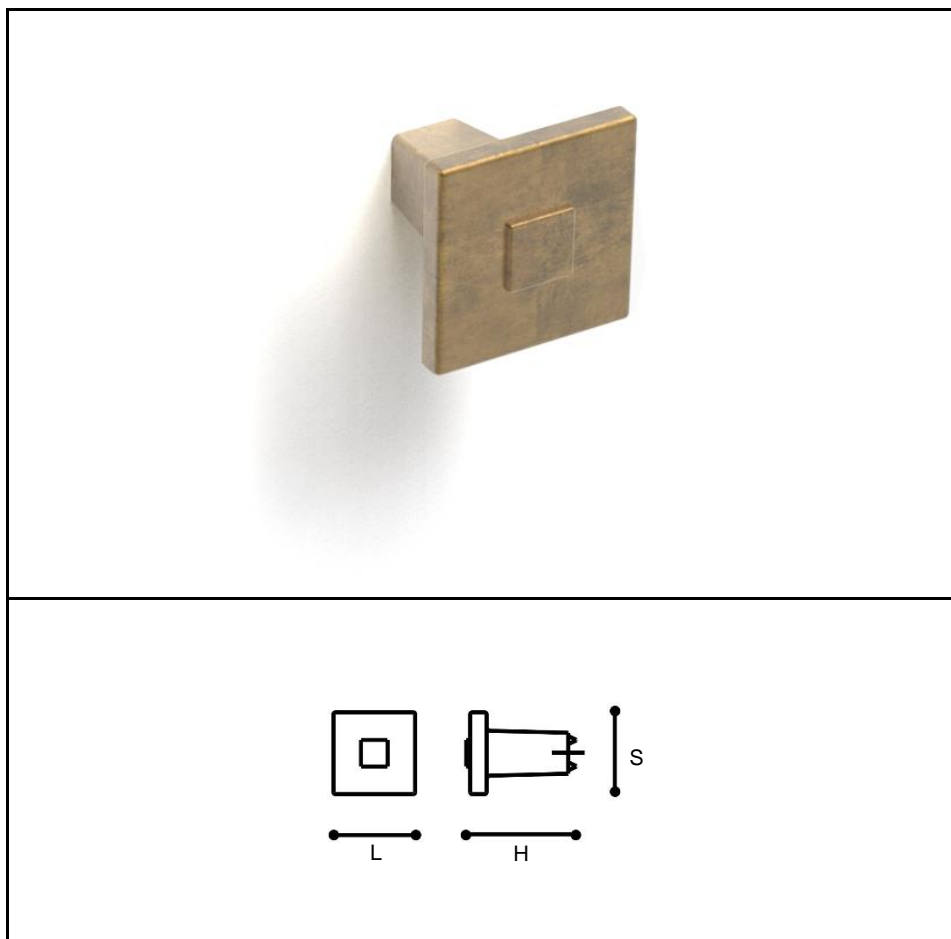

CLASSICO

CLASSIC

POMOLI

KNOBS

MODEL 24148

MAT.: ZINKRAL

Code	Width (L)	Holes Gap (C)	Height (H)	Depth (S)	Weight (gr.)
24148.0	20	0	30	20	23