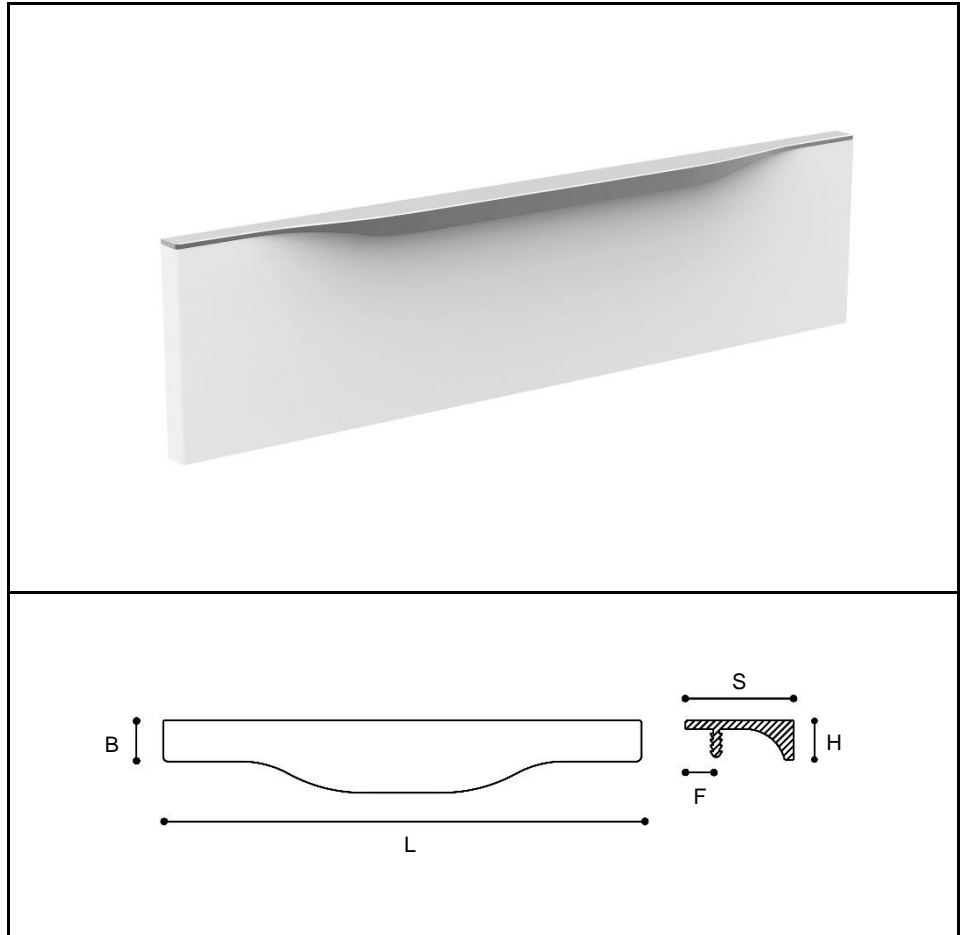

CONTEMPORANEO

CONTEMPORARY

MANIGLIE BORDO ANTA

EDGE DOOR HANDLES

MODEL
558

MAT.: ALUMINIUM

Code	Width (L)	Base (B)	Depth (S)	Height (H)	Harpoon (F)
558	-	21,2	37	13,5	10,6