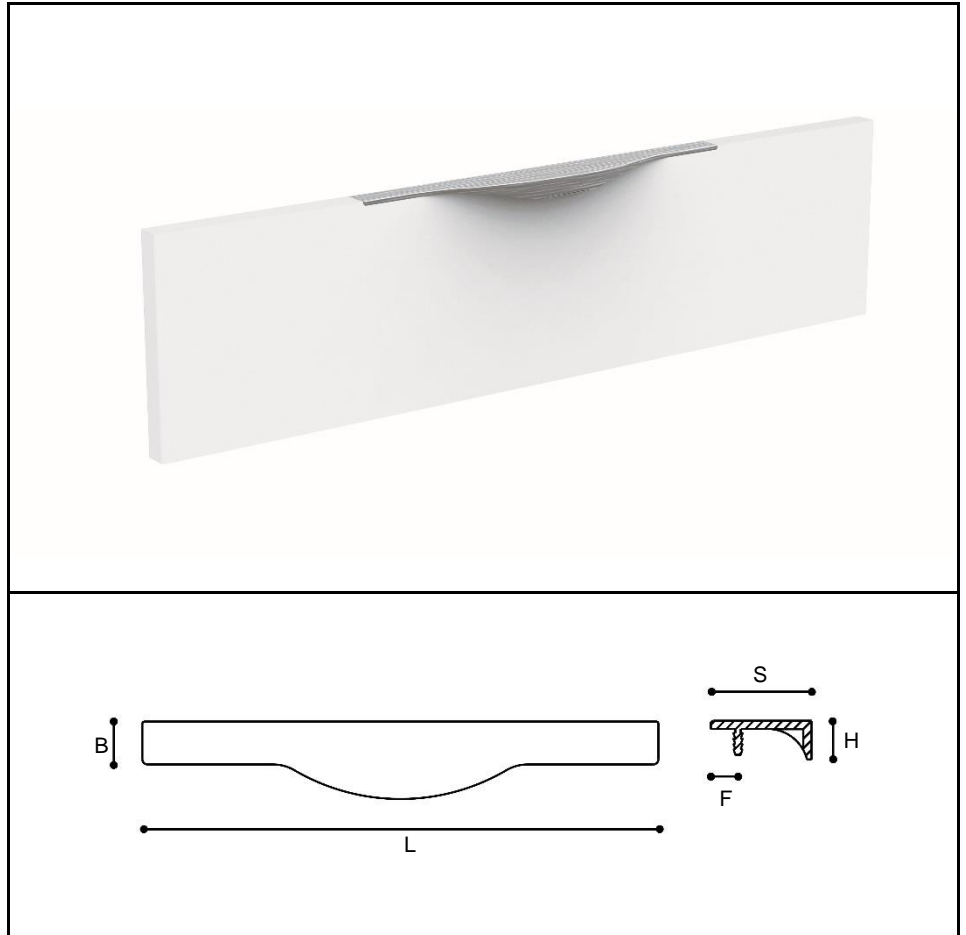

CONTEMPORANEO

CONTEMPORARY

MANIGLIE BORDO ANTA

EDGE DOOR HANDLES

MODEL
613

MAT.: ALUMINIUM

Code	Width (L)	Base (B)	Depth (S)	Height (H)	Harpoon (F)
613	-	19	37	14,2	7,5