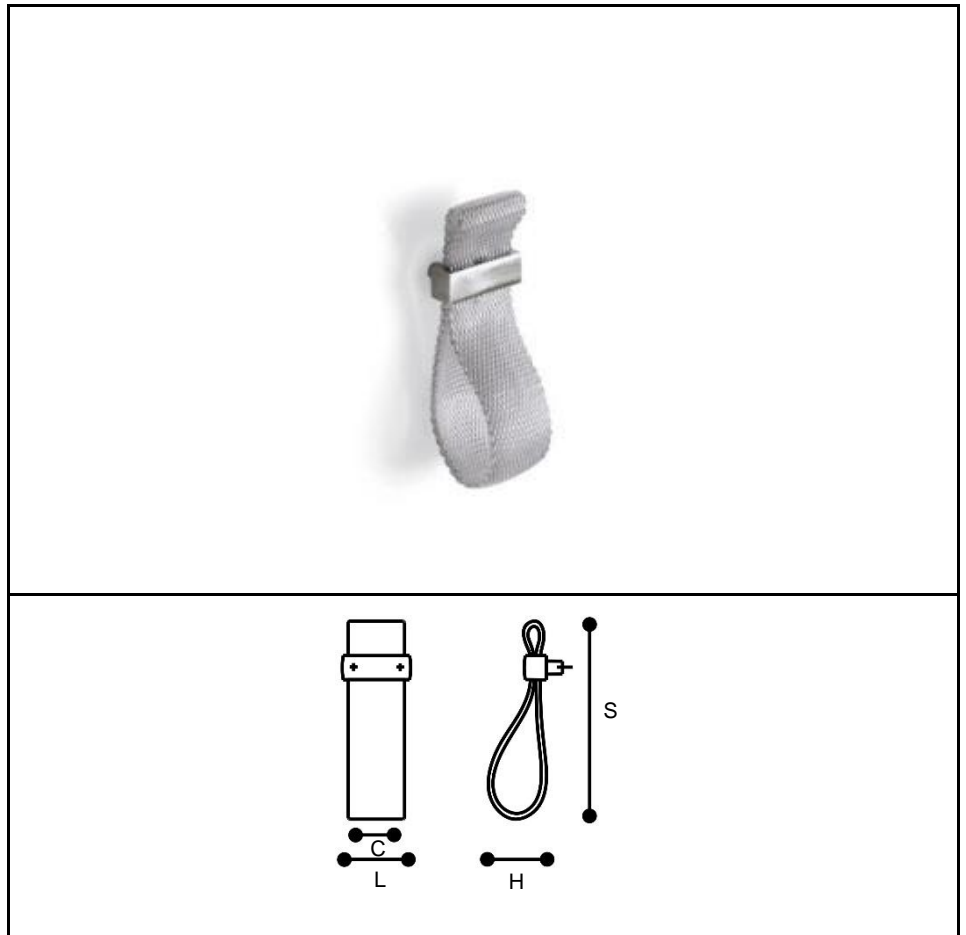

SPECIALI
SPECIAL
POMOLI
KNOBS

MODEL
12817

MAT.: ZINKRAL –
OTTONE / BRASS

Code	Width (L)	Holes Gap (C)	Height (H)	Depth (S)	Weight (gr.)
12817.E	34	16	30	100	82